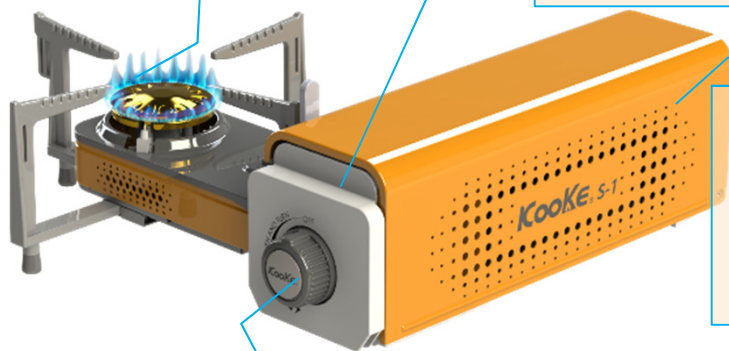

2019 TOG AWARD

AWARD

攤位號碼：K114

金獎

品甫有限公司
Ace Right Corp.

酷客炫卡爐
Kooke Portable Stove

避免過大鍋具使用防護裝置，防止錯誤使用過大鍋具或烤盤，造成瓦斯罐高溫過熱爆炸危險。

須打開爐架才能解除瓦斯罐置入閉鎖裝置，避免錯誤使用。

瓦斯罐過壓防護裝置：當瓦斯罐壓力異常上升時，過壓防護裝置會使瓦斯罐自動退罐與閥體分離，防止過壓造成危險。

瓦斯開關旋鈕按壓防護裝置：需先按壓瓦斯開關的旋鈕，並逆時針旋轉旋鈕才能啟動點火裝置。

安全收納退罐裝置：收納時瓦斯罐必須取出才能回復收納位置。

品甫有限公司
<http://www.campingace.com.tw/>
台中市大雅區神林路一段49巷68號
04-2566-3343

主辦單位：中華民國紡織品研發國際交流協會